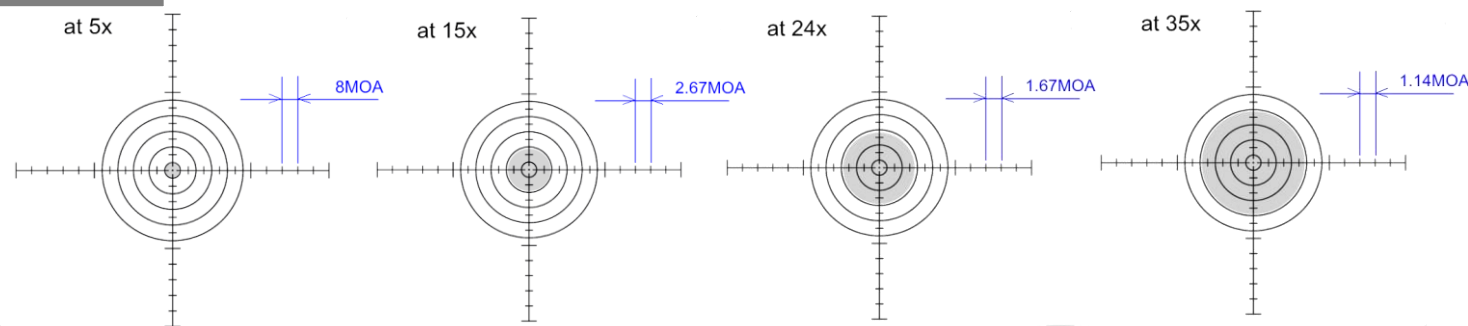

March Scopes 誕生から15周年を記念して、ISSF競技対応レティクルが2021年11月1日～発売されます。

標的競技に最適 第2焦点面レティクル MTR-RTM(Round Target Match)レティクル誕生!

マーチSFPスコープに組み込み可能です。(固定倍率、24mmスコープを除く。)
高倍率な上に軽量の10-60x52 (イルミ付き760g) が弊社お勧めのスコープです。

取扱説明書

円形標的を用いるISSF競技50m及び300m、Fクラス射撃競技でも幅広くご活用頂けます。

ISSF 50m 使用例

DEON Optical Design Corp.
ディオン光学技研
<https://marchscopes.com/>

15 years
March

ご購入は最寄りの銃砲店までお問い合わせください。

* ISSFレギュレーション及びFクラスレギュレーションに沿って標的サイズは算出されています。