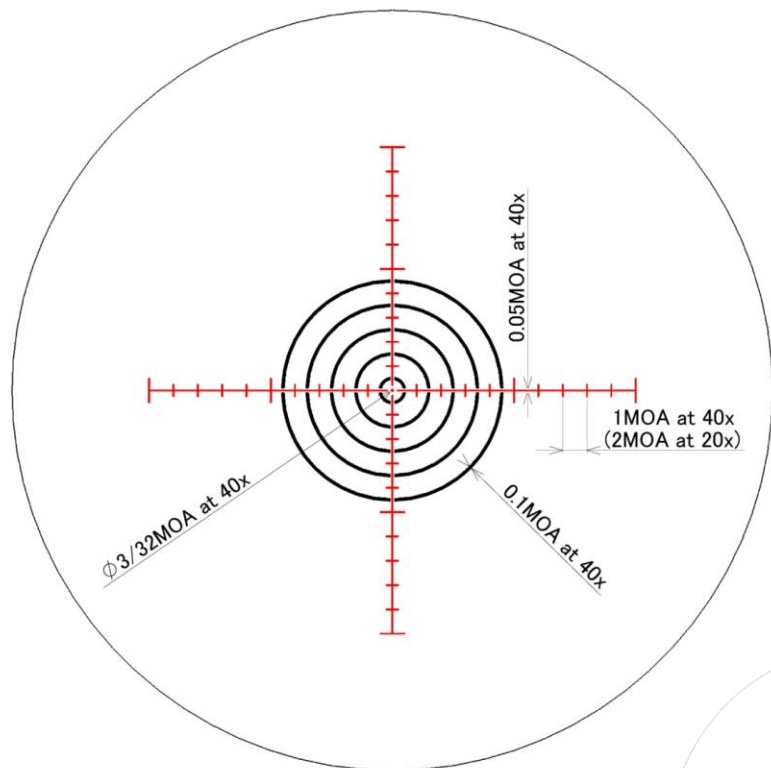

March Scopes 誕生から15周年を記念して、ISSF競技対応レティクルが2021年11月1日～発売されます。

標的競技に最適 第2焦点面レティクル MTR-RTM(Round Target Match)レティクル誕生!

マーチSFPスコープに組み込み可能です。(固定倍率、24mmスコープを除く。)
高倍率な上に軽量の10-60x52 (イルミ付き760g) が弊社お勧めのスコープです。

取扱説明書

円形標的を用いるISSF競技50m及び300m、Fクラス射撃競技でも幅広くご活用頂けます。

ISSF 50m 使用例

DEON Optical Design Corp.
ディオン光学技研
<https://marchscopes.com/>

15 years
March

ご購入は最寄りの銃砲店までお問い合わせください。

* ISSFレギュレーション及びFクラスレギュレーションに沿って標的サイズは算出されています。